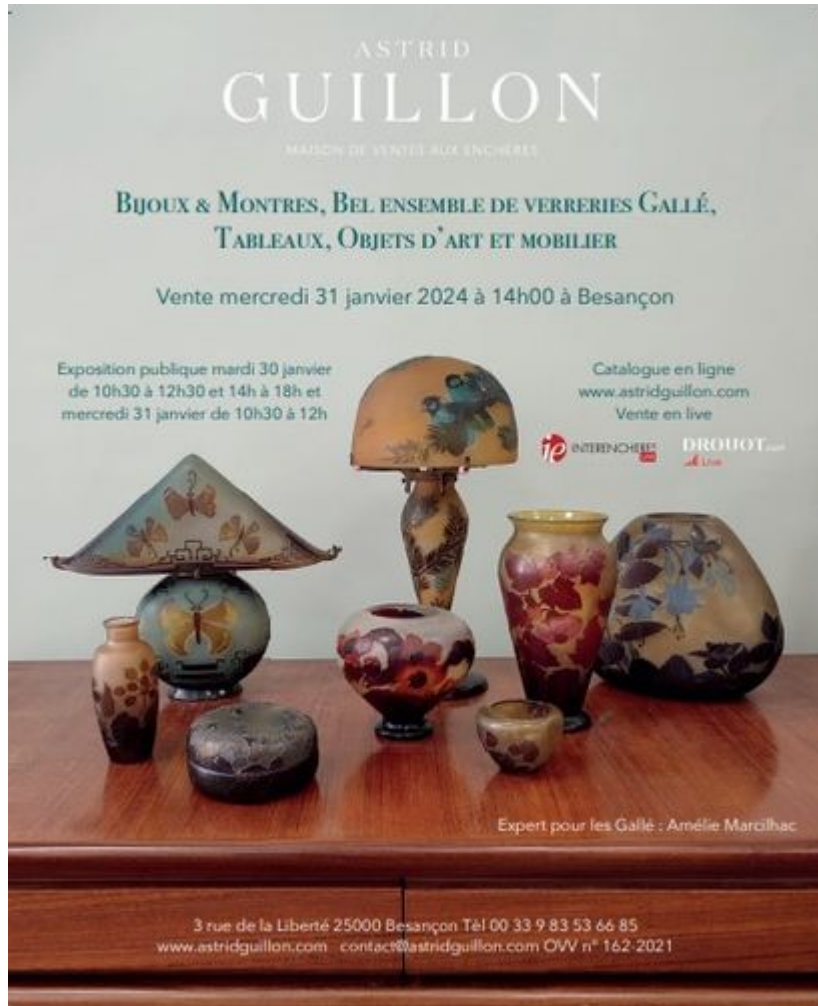

(/en/catalog/148486?search=marcilhac&sort=num&) Estimation

(/estimation-en-ligne) | Newsletter (/newsletter) | Contact

(/contactez-nous)

(<https://cdn.drouot.com/d/image/vente?size=full&path=2143/148486/cf797acf5e8b4fcc378a5640e5326390>)