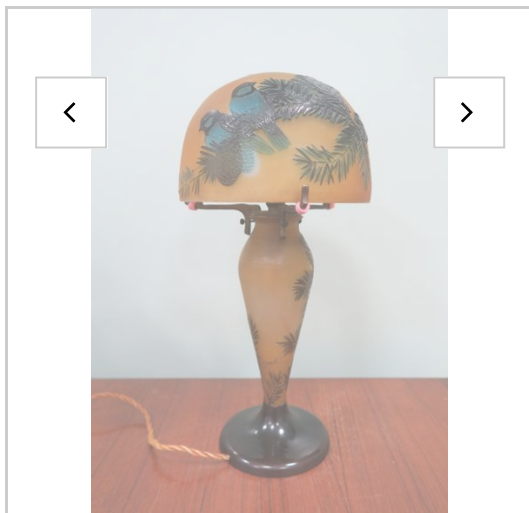

ETABLISSEMENTS GALLE (1904 - 1936) Vase...

131

(/lot/148486/24052922-
etablislements-galle-1904-
1936search=marcilhac&sort=num&)
ETABLISSEMENTS GALLE...
(/LOT/148486/24052922-
ETABLISSEMENTS-GALLE-1904-
1936SEARCH=MARCILHAC&SORT=NUM&)

ETABLISSEMENTS GALLE (1904 - 1936) Vase à corps conique...

(/lot/148486/24052922-
etablislements-galle-1904-
1936search=marcilhac&sort=num&)
600 - 800 EUR

[Fiche détaillée](#)

[Zoom](#)

132

(/lot/148486/24052923-
etablislements-galle-1904-
1936search=marcilhac&sort=num&)